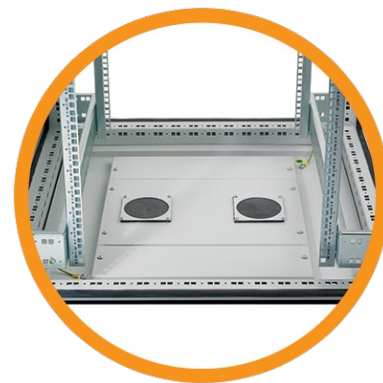

Okrągłe wpusty kablowe o przekroju 100 mm, ogumionych brzegach na górze i dole szafy

KOD KATALOGOWY	WYSOKOŚĆ	SZEROKOŚĆ (mm)	GLĘBOKOŚĆ (mm)	WYSOKOŚĆ (mm)	KOLOR
MR.IP55G16U66.XX	16U	600	600	800	szary (RAL 7035)
MR.IP55G16U68.XX	16U	600	800	800	szary (RAL 7035)
MR.IPG5522U66.XX	22U	600	600	1100	szary (RAL 7035)
MR.IP55G22U68.XX	22U	600	800	1100	szary (RAL 7035)
MR.IP55G22U88.XX	22U	800	800	1100	szary (RAL 7035)
MR.IP55G26U66.XX	26U	600	600	1300	szary (RAL 7035)
MR.IP55G26U68.XX	26U	600	800	1300	szary (RAL 7035)
MR.IP55G26U61.XX	26U	600	1000	1300	szary (RAL 7035)
MR.IP55G26U88.XX	26U	800	800	1300	szary (RAL 7035)
MR.IP55G32U66.XX	32U	600	600	1600	szary (RAL 7035)
MR.IP55G32U68.XX	32U	600	800	1600	szary (RAL 7035)
MR.IP55G32U88.XX	32U	800	800	1600	szary (RAL 7035)
MR.IP55G36U66.XX	36U	600	600	1800	szary (RAL 7035)
MR.IP55G36U68.XX	36U	600	800	1800	szary (RAL 7035)
MR.IP55G36U61.XX	36U	600	1000	1800	szary (RAL 7035)
MR.IP55G36U88.XX	36U	800	800	1800	szary (RAL 7035)
MR.IP55G42U66.XX	42U	600	600	2100	szary (RAL 7035)
MR.IP55G42U68.XX	42U	600	800	2100	szary (RAL 7035)
MR.IPG5542U61.XX	42U	600	1000	2100	szary (RAL 7035)
MR.IP55G42U88.XX	42U	800	800	2100	szary (RAL 7035)