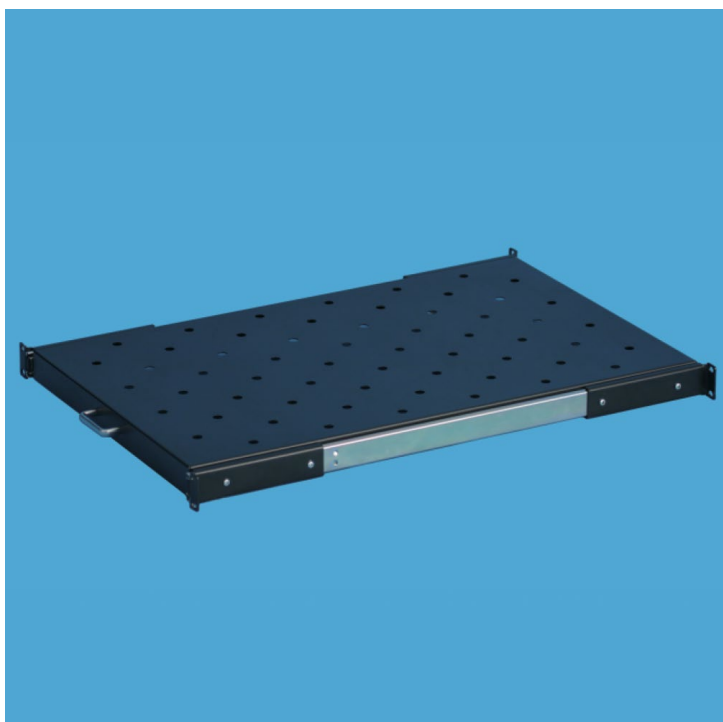

Uniwersalna wysuwana półka głębokości **550 mm** w standardzie 19" przystosowana do montażu w szafach teleinformatycznych i serwerowych.

Zdjęcie poglądowe może nieznacznie różnić się od produktu oferowanego.

## Charakterystyka półki:

- głębokość: 550 mm
- szerokość: 19"
- maksymalna nośność: 20 kg
- grubość stali: 1,5 mm
- kolor: RAL 7035 (szary)
- kompletny zestaw mocowań do profili
- zgodne z normami ANSI/EIA RS-310-D, DIN41491 PART1, IEC297-2, DIN41494 PART7, GB/T3047.2-92